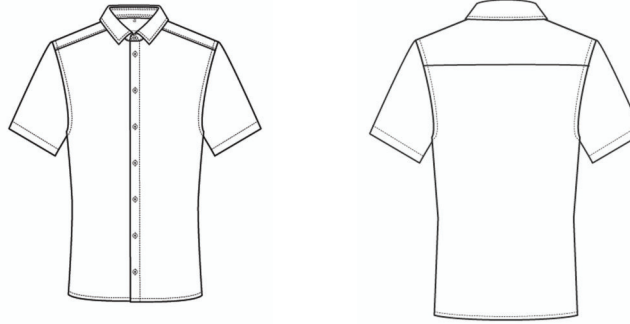

## Regular Fit

STYLE  
6763

#### Herren-Hemd RF 1/2 Premium

kurzarm  
New-Kent-Kragen